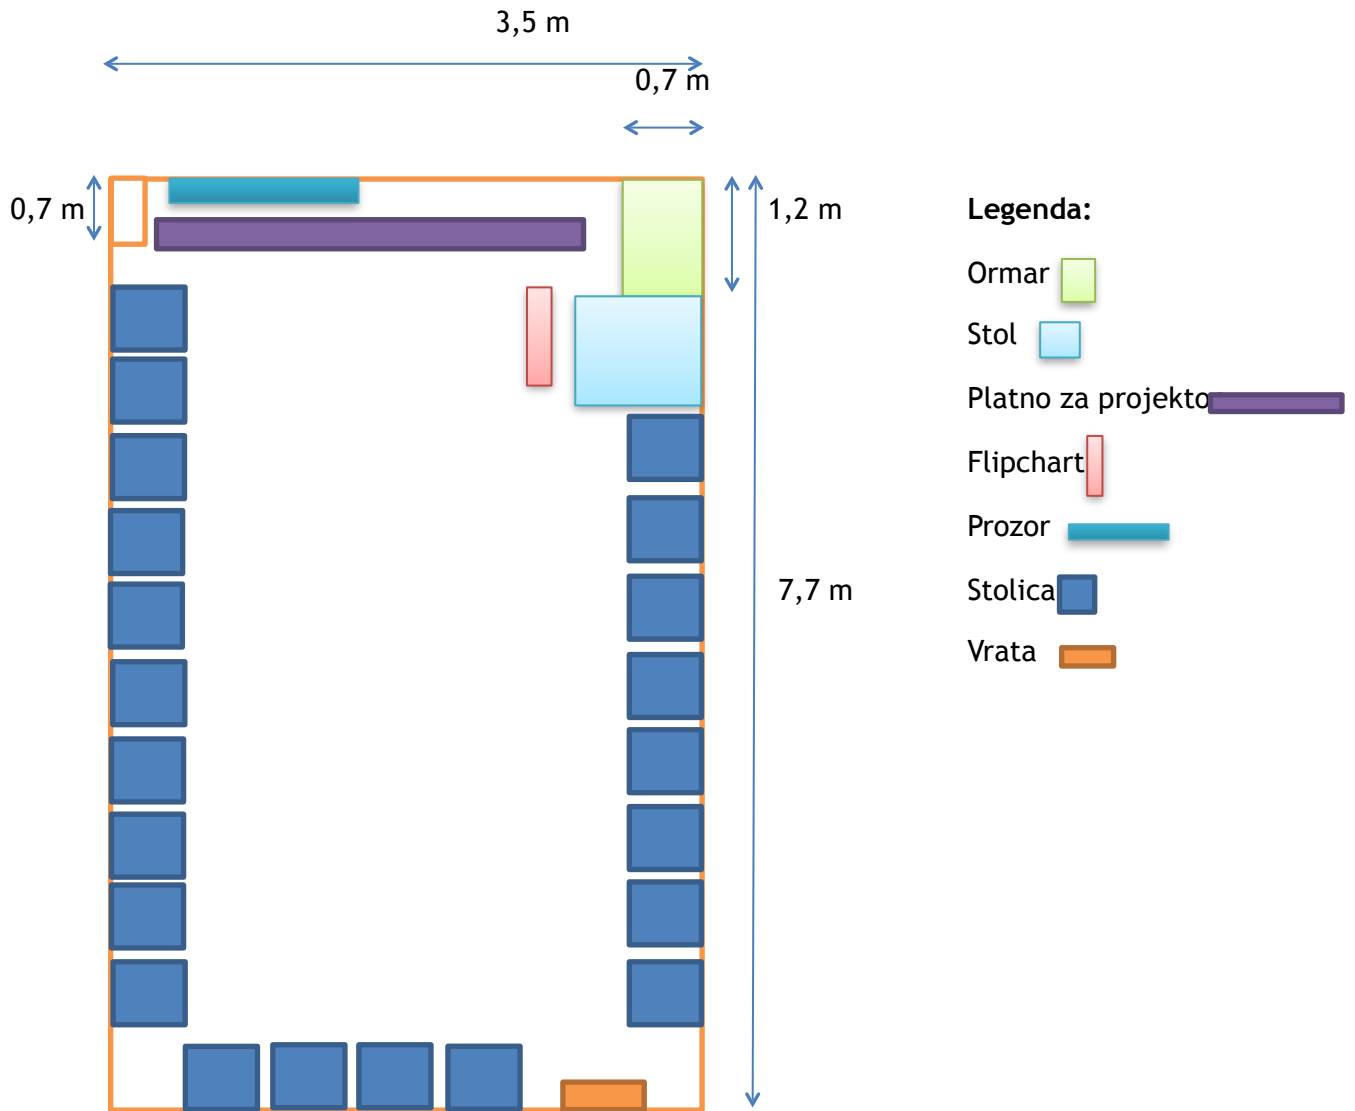

TEATAR

TEATAR - Max broj sudionika je 27.

SPIRITUAL GUIDANCE

Spiritual guidance - Max broj sudionika je 22.

DODATNE NAPOMENE:

- **Apsolutni max 24** - slučaj ako maknemo stol, dobivamo 2 sjedeća mjesta

BUSINESS MEETING

Business meeting - Max broj sudionika je 14.

WORKSHOP #1

Workshop - Max broj sudionika je 18.

WORKSHOP #2

Workshop - Max broj sudionika je 18.

Regularni najam konferencijske sale obuhvaća i najam sljedećeg:

- **Flipchart s pripadajućom spužvicom i flomasterima**
- **Platno**
- **Projektor s pripadajućim daljinskim upravljačem**
- **HDMI kabel**
- **Laptop na zahtjev i ako raspoloživ**