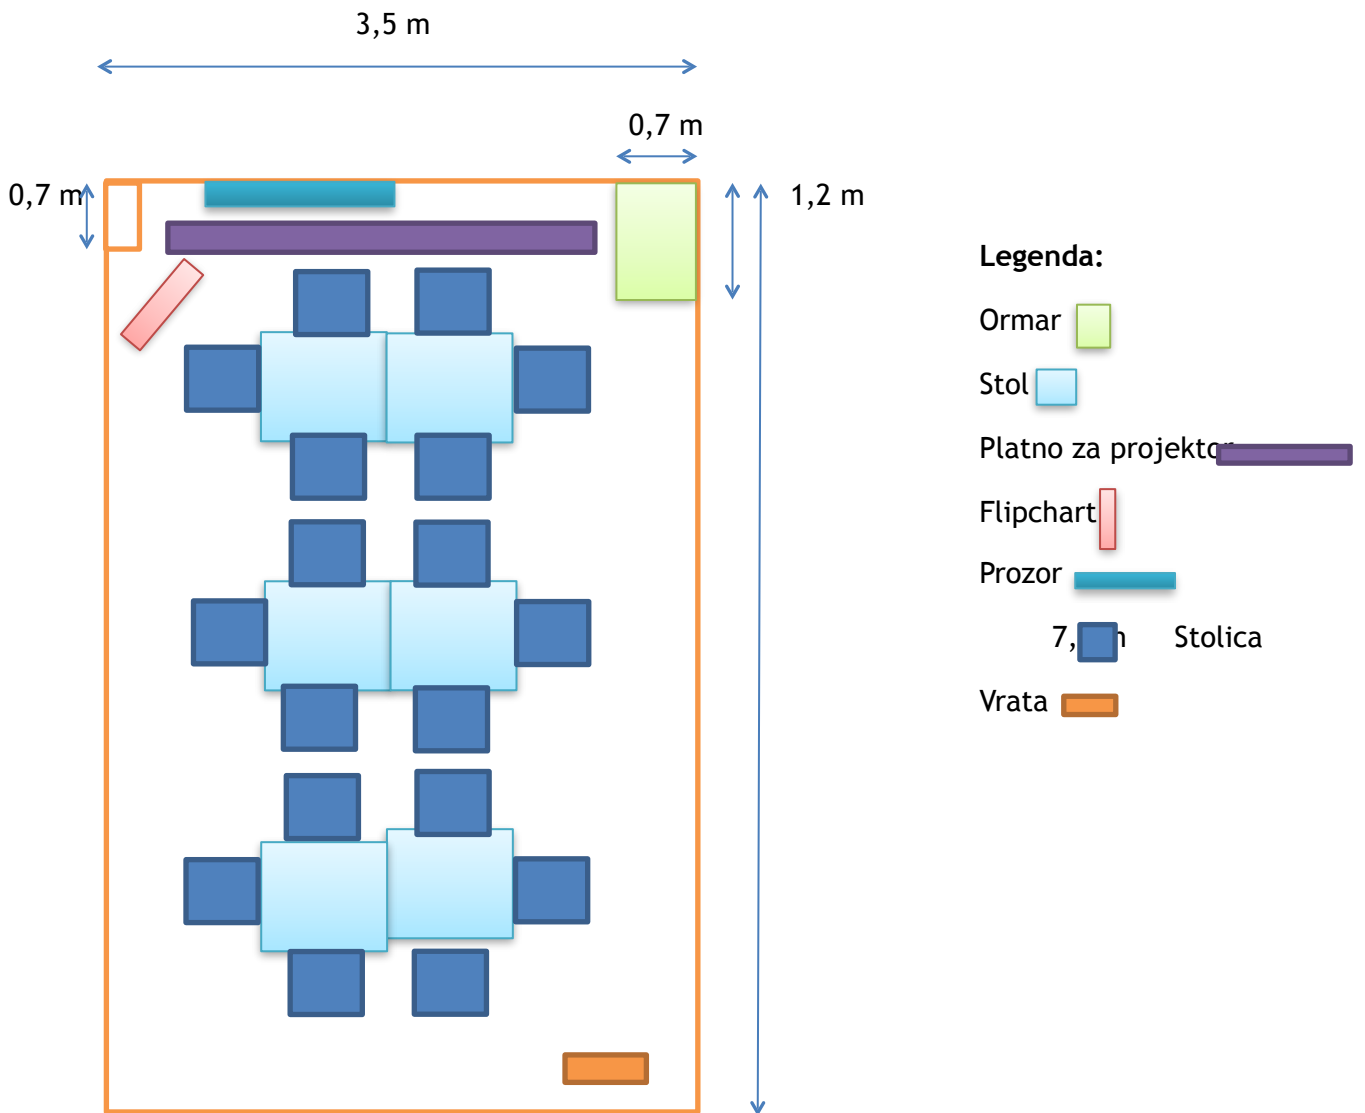

TEATAR

TEATAR - Max broj sudionika je 27.

SPIRITUAL GUIDANCE

Spiritual guidance - Max broj sudionika je 22.

DODATNE NAPOMENE:

- **Apsolutni max 24** - slučaj ako maknemo stol, dobivamo 2 sjedeća mjesta

BUSINESS MEETING

Business meeting - Max broj sudionika je 14.

WORKSHOP #1

Workshop - Max broj sudionika je 18.

WORKSHOP #2

Workshop - Max broj sudionika je 18.

Regularni najam konferencijske sale obuhvaća i najam sljedećeg:

- **Flipchart s pripadajućom spužvicom i flomasterima**
- **Platno**
- **Projektor s pripadajućim daljinskim upravljačem**
- **HDMI kabel**
- **Laptop na zahtjev i ako raspoloživ**