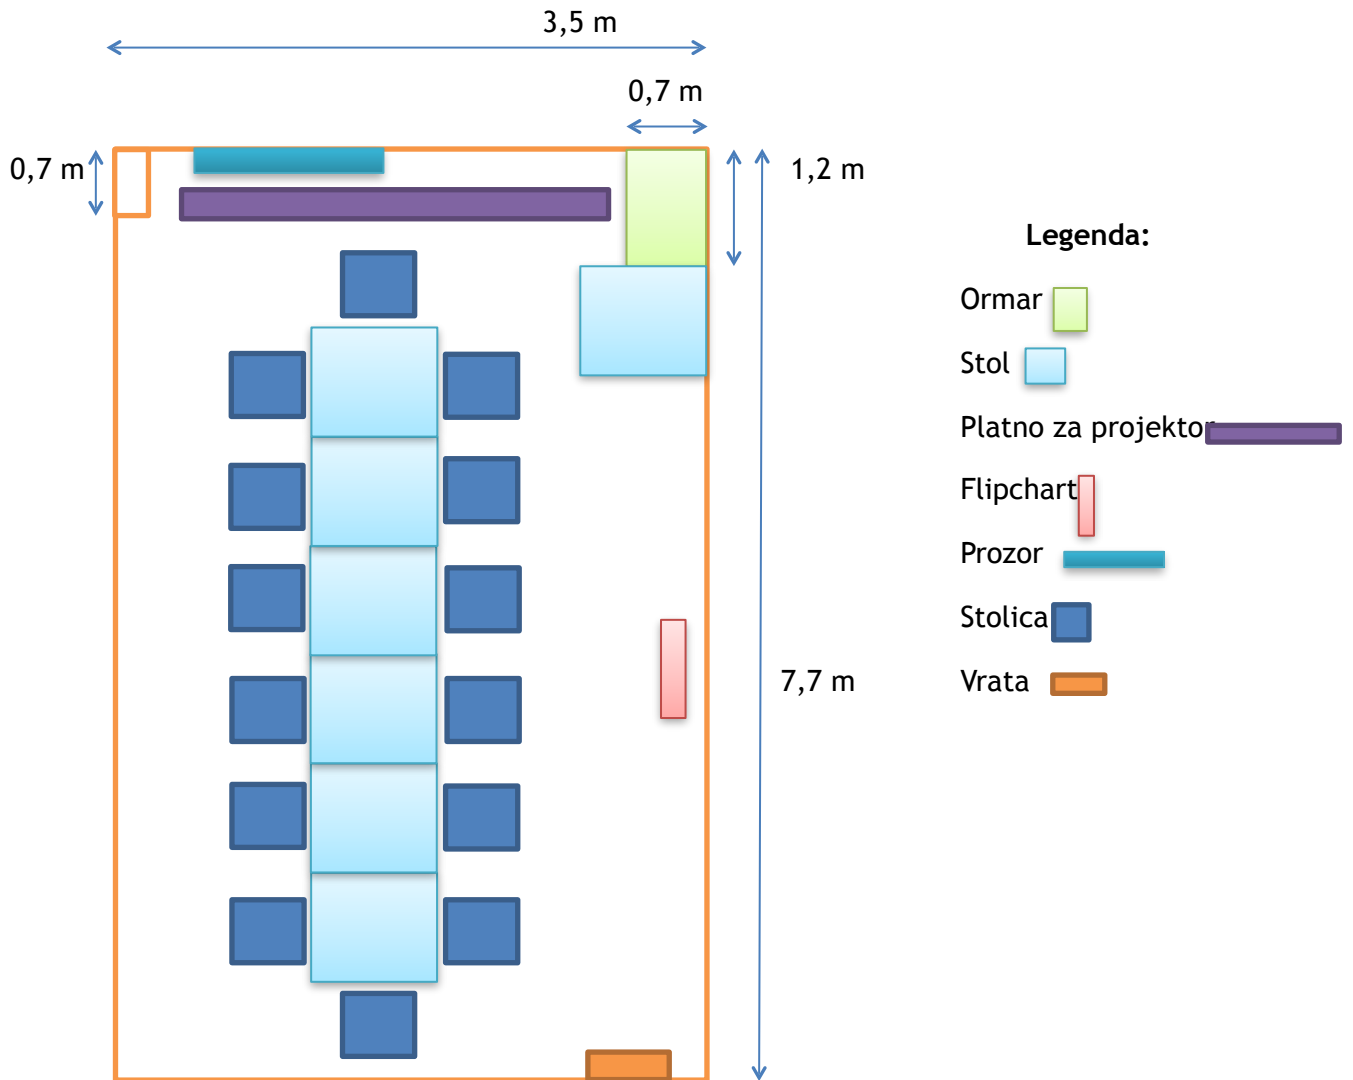

TEATAR

TEATAR - Max broj sudionika je 27.

SPIRITUAL GUIDANCE

Spiritual guidance - Max broj sudionika je 22.

DODATNE NAPOMENE:

- **Apsolutni max 24** - slučaj ako maknemo stol, dobivamo 2 sjedeća mjesta

BUSINESS MEETING

Business meeting - Max broj sudionika je 14.

WORKSHOP #1

Workshop - Max broj sudionika je 18.

WORKSHOP #2

Workshop - Max broj sudionika je 18.

Regularni najam konferencijske sale obuhvaća i najam sljedećeg:

- **Flipchart s pripadajućom spužvicom i flomasterima**
- **Platno**
- **Projektor s pripadajućim daljinskim upravljačem**
- **HDMI kabel**
- **Laptop na zahtjev i ako raspoloživ**