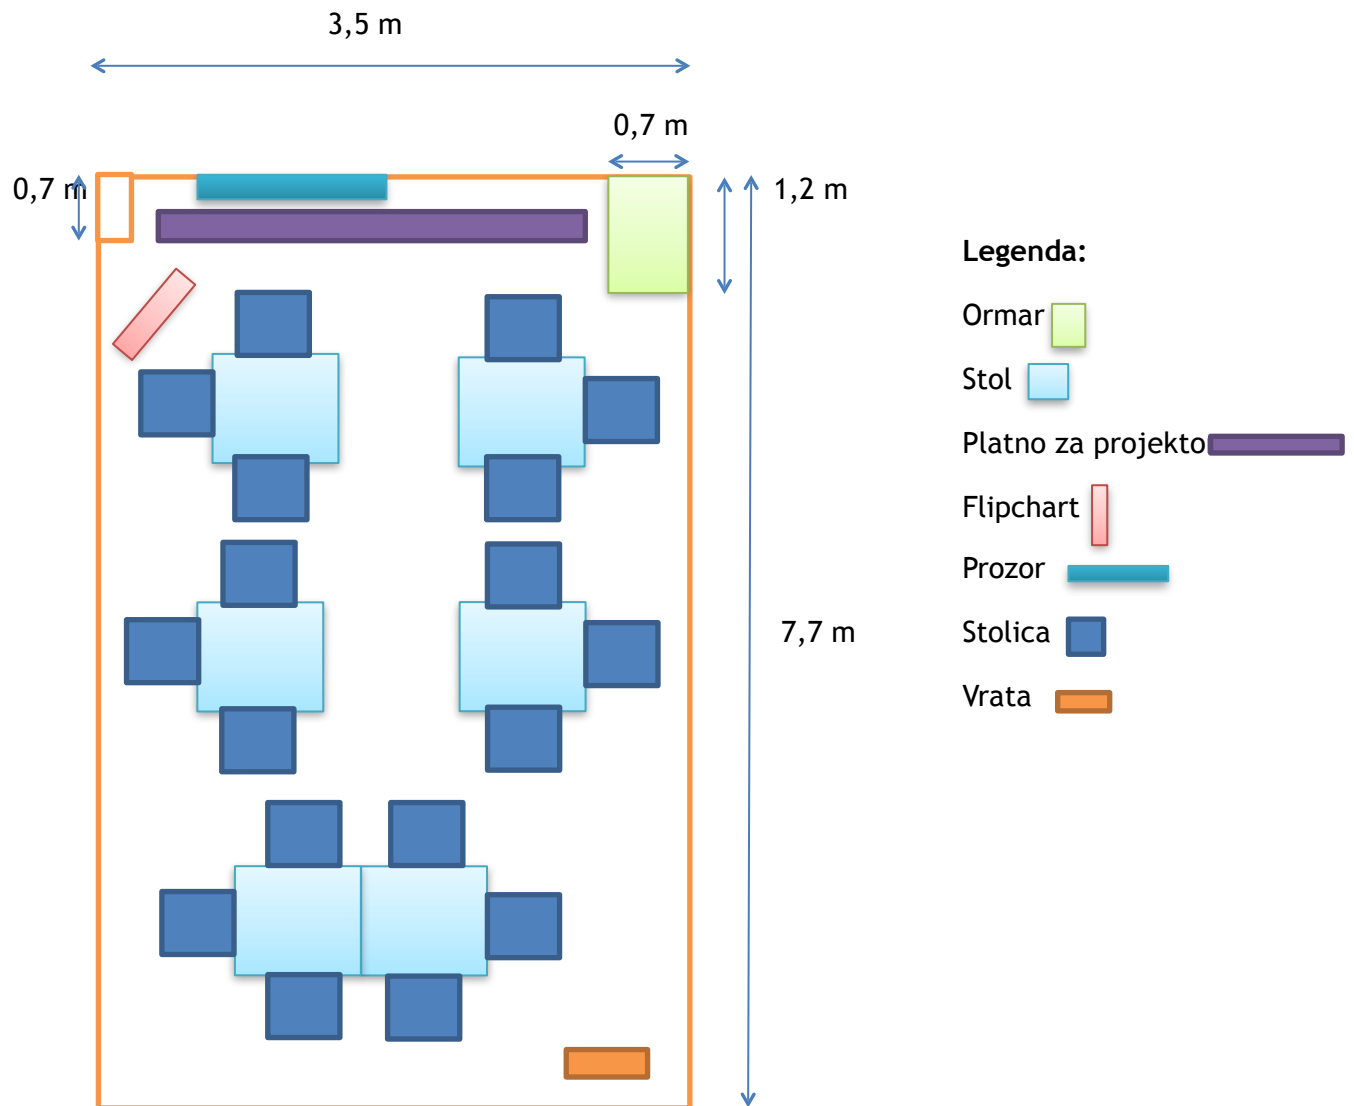

TEATAR

TEATAR - Max broj sudionika je 27.

SPIRITUAL GUIDANCE

Spiritual guidance - Max broj sudionika je 22.

DODATNE NAPOMENE:

- **Apsolutni max 24** - slučaj ako maknemo stol, dobivamo 2 sjedeća mjesta

BUSINESS MEETING

Business meeting - Max broj sudionika je 14.

WORKSHOP #1

Workshop - Max broj sudionika je 18.

WORKSHOP #2

Workshop - Max broj sudionika je 18.

Regularni najam konferencijske sale obuhvaća i najam sljedećeg:

- **Flipchart s pripadajućom spužvicom i flomasterima**
- **Platno**
- **Projektor s pripadajućim daljinskim upravljačem**
- **HDMI kabel**
- **Laptop na zahtjev i ako raspoloživ**