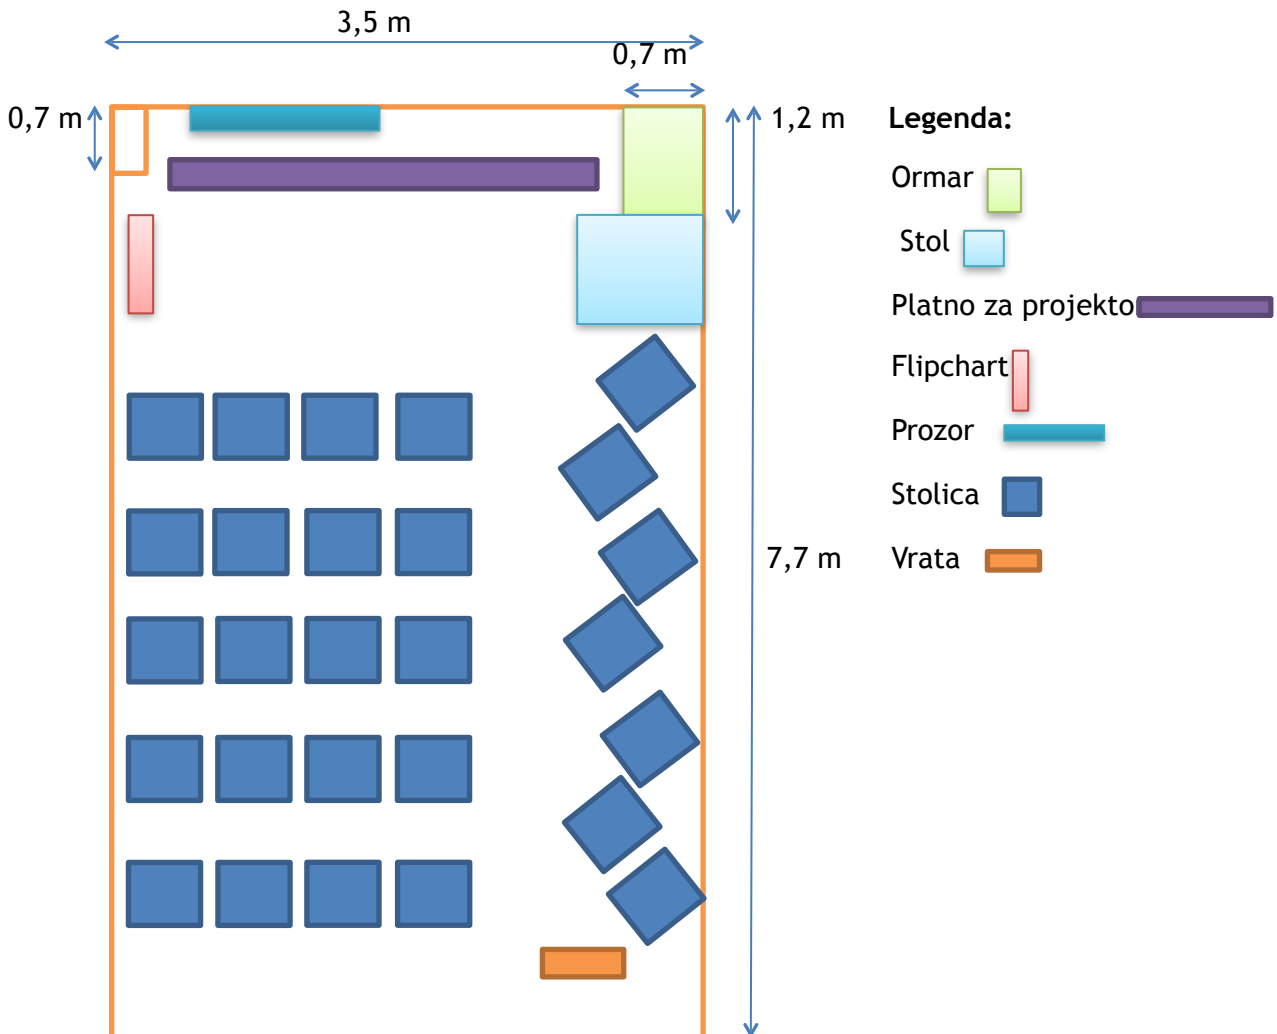

TEATAR

TEATAR - Max broj sudionika je 27.

SPIRITUAL GUIDANCE

Spiritual guidance - Max broj sudionika je 22.

DODATNE NAPOMENE:

- **Apsolutni max 24** - slučaj ako maknemo stol, dobivamo 2 sjedeća mjesta

BUSINESS MEETING

Business meeting - Max broj sudionika je 14.

WORKSHOP #1

Workshop - Max broj sudionika je 18.

WORKSHOP #2

Workshop - Max broj sudionika je 18.

Regularni najam konferencijske sale obuhvaća i najam sljedećeg:

- **Flipchart s pripadajućom spužvicom i flomasterima**
- **Platno**
- **Projektor s pripadajućim daljinskim upravljačem**
- **HDMI kabel**
- **Laptop na zahtjev i ako raspoloživ**